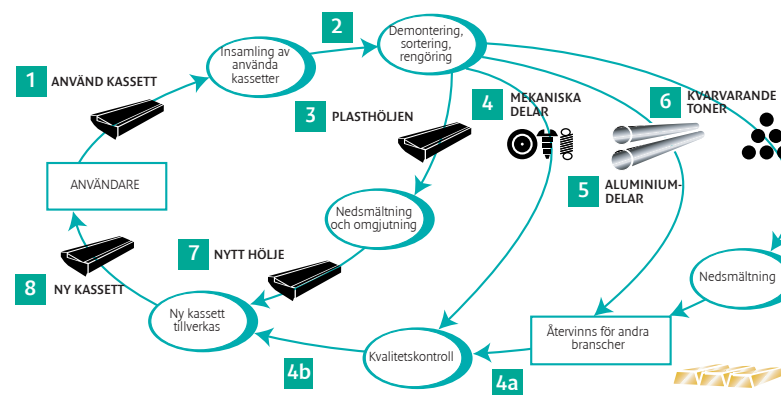

FOTOSYSTEMET CHROMAPLUS

Canons exklusiva 8-färgs ChromaPLUS fotosystem, som används i skrivaren Canon PIXMA iP8500, ger färgmättnads- och intensitetsnivåer utan tidigare motstycke. Extra röda och gröna bläckpatroner utökar skrivarens färgomfång, djup och livlighet, särskilt i områden med rött-gult-grönt.

Investering i nytänkande... ger smart utskriftshantering

DIREKTUTSKRIFT FRÅN KAMERA MED PICTBRIDGE

PictBridge är den internationella standarden för direkta fotoutskrifter från digitalkameror och videokameror, utan anslutning till dator. Canon var ett av de första företagen som integrerade den här praktiska standarden i flera fotoskrivare. Allt du behöver göra för att på några ögonblick få fram fotografier av hög kvalitet är att ansluta en kompatibel digitalkamera till en PictBridge-anpassad PIXMA-skrivare eller multifunktionsmaskin.

PROGRAMMET EASY-PHOTOPRINT FÖR SNABB KANTFRI UTSKRIFT

Med programvaran Easy-PhotoPrint skapar du kantfria utskrifter i tre enkla steg. Du får snabbt och lätt snygga utskrifter i formaten 10x15 cm, 13x18 cm och A4. Med några musklick kan du t.ex. använda funktioner för att retuschera röda ögon, ge ansiktsskärpning och få digital hudutjämning.

PROGRAMMET EASY-WEBPRINT

Easy-WebPrint underlättar utskrift av webbsidor, så att de ryms på ett papper utan att tappa information i kanterna.

UTSKRIFT DIREKT PÅ CD-R/DVD

Utskriftsfunktionen på skrivbara CD-R/DVD tar bort krånglet med klisteretiketter och ger skivorna ett mycket professionellt utseende. Funktionen är idealisk vid datalagring, presentationer och för indexbilder.

PROGRAMMET PHOTORECORD